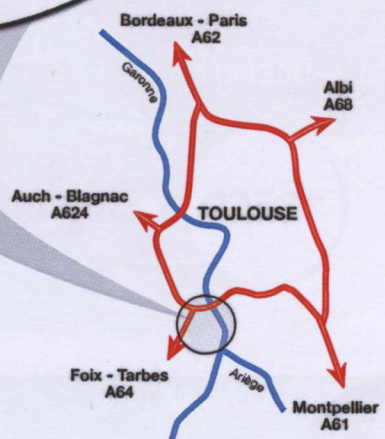

Plan d'accès

En voiture :

par la périphérique extérieur
Direction Foix-Tarbes par l'A64
(la Pyrénéenne) puis prendre sortie 38
«Le chapitre» et direction ZAC Langlade

par la périphérique intérieur
Prendre sortie 25 «Langlade» puis direction
Portet s/ Garonne - 4eme rond point à gauche